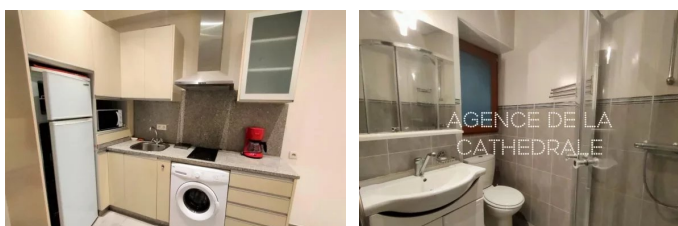

LOCATION STUDIO MEUBLE - 460 € / mois
Charges comprises : 10€
Exclusivité

06380 Sospel

DESCRIPTION

Centre-ville, joli studio meublé composé d'une pièce à vivre avec coin cuisine aménagée et équipée, salle de douche/toilettes et placard. Disponible immédiatement.

INFORMATIONS

Surface habitable : 22 m²
Nb pièce(s) : 1
Mode de chauffage : Radiateur
Energie : électricité
Numéro de mandat de vente : 747
Type de chauffage : Individuel
Salle d'eau : 1

HONORAIRES

Honoraires : 0 €
Dépôt de garantie : 900 €
Honoraires état des lieux : 69 €