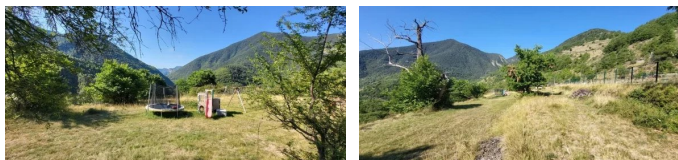

EXCLUSIVITE / MOULINET : Terrain constructible - 95 000 €

Exclusivité

06380 Moulinet

DESCRIPTION

Dominant le joli village de Moulinet, ce terrain de 1273m² sur 2 restanques offre une vue panoramique magnifique. Vendu avec un Permis de construire accordé pour une maison de 149.75m² Un vrai paradis à construire !... (photo d'implantation sur demande)