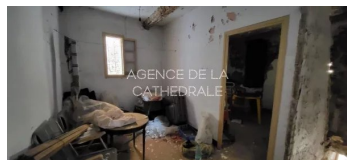

Maison de village à rénover - 35 000 €

Exclusivité

06380 Moulinet

DESCRIPTION

Situé dans le joli village de Moulinet, commune du Parc du Mercantour, cette maison de village est éditée sur 3 niveaux dont en rez-de-chaussée, une grande pièce et à l'étage, 2 autres pièces auquel s'ajoute un grenier et une cave. Entièrement à rénover, ce bien est une page blanche totalement à imaginer. A découvrir pour les amoureux de la nature et du sport et profiter de l'attrait touristique de la région, le village bénéficie d'un commerce local et d'une école ! A seulement 1 heure de Nice et Monaco, 45 minutes de Menton, 15 minutes de Sospel et 20 minutes de Turini, petite station de ski !