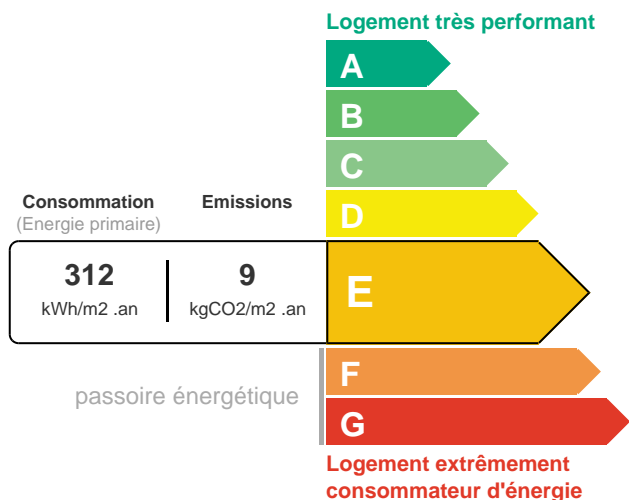

DPE / GES

VOTRE AGENCE

Agence de la cathédrale - 3 rue Saint-Michel 06380 Sospel - Tél : 04 93 62 93 31 / 06 12 30 14 16 - Mail : contact@agence-cathedrale.com