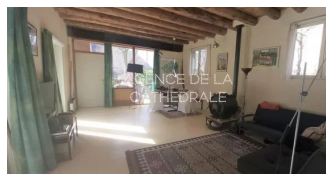

MOULINET : Maison individuelle - 189 000 €

Exclusivité

06380 Moulinet

DESCRIPTION

Maison de campagne à découvrir pour profiter d'un cadre de vie exceptionnel ! Composée d'une entrée donnant sur une vaste pièce à vivre de 42m² baignée de lumière, une cuisine/salle à manger, un salon et 2 chambres à l'étage. Une petite salle de bains, des toilettes indépendants et une terrasse complètent les aménagements. Le jardin, plat et arboré, est clos et propose un coin barbecue ainsi qu'une dépendance pouvant accueillir un atelier ou autre... Stationnement à l'entrée du jardin, abri de jardin et possibilité d'installer une piscine. En EXCLUSIVITÉ pour les amoureux de la nature et d'un nouvel art de vivre !